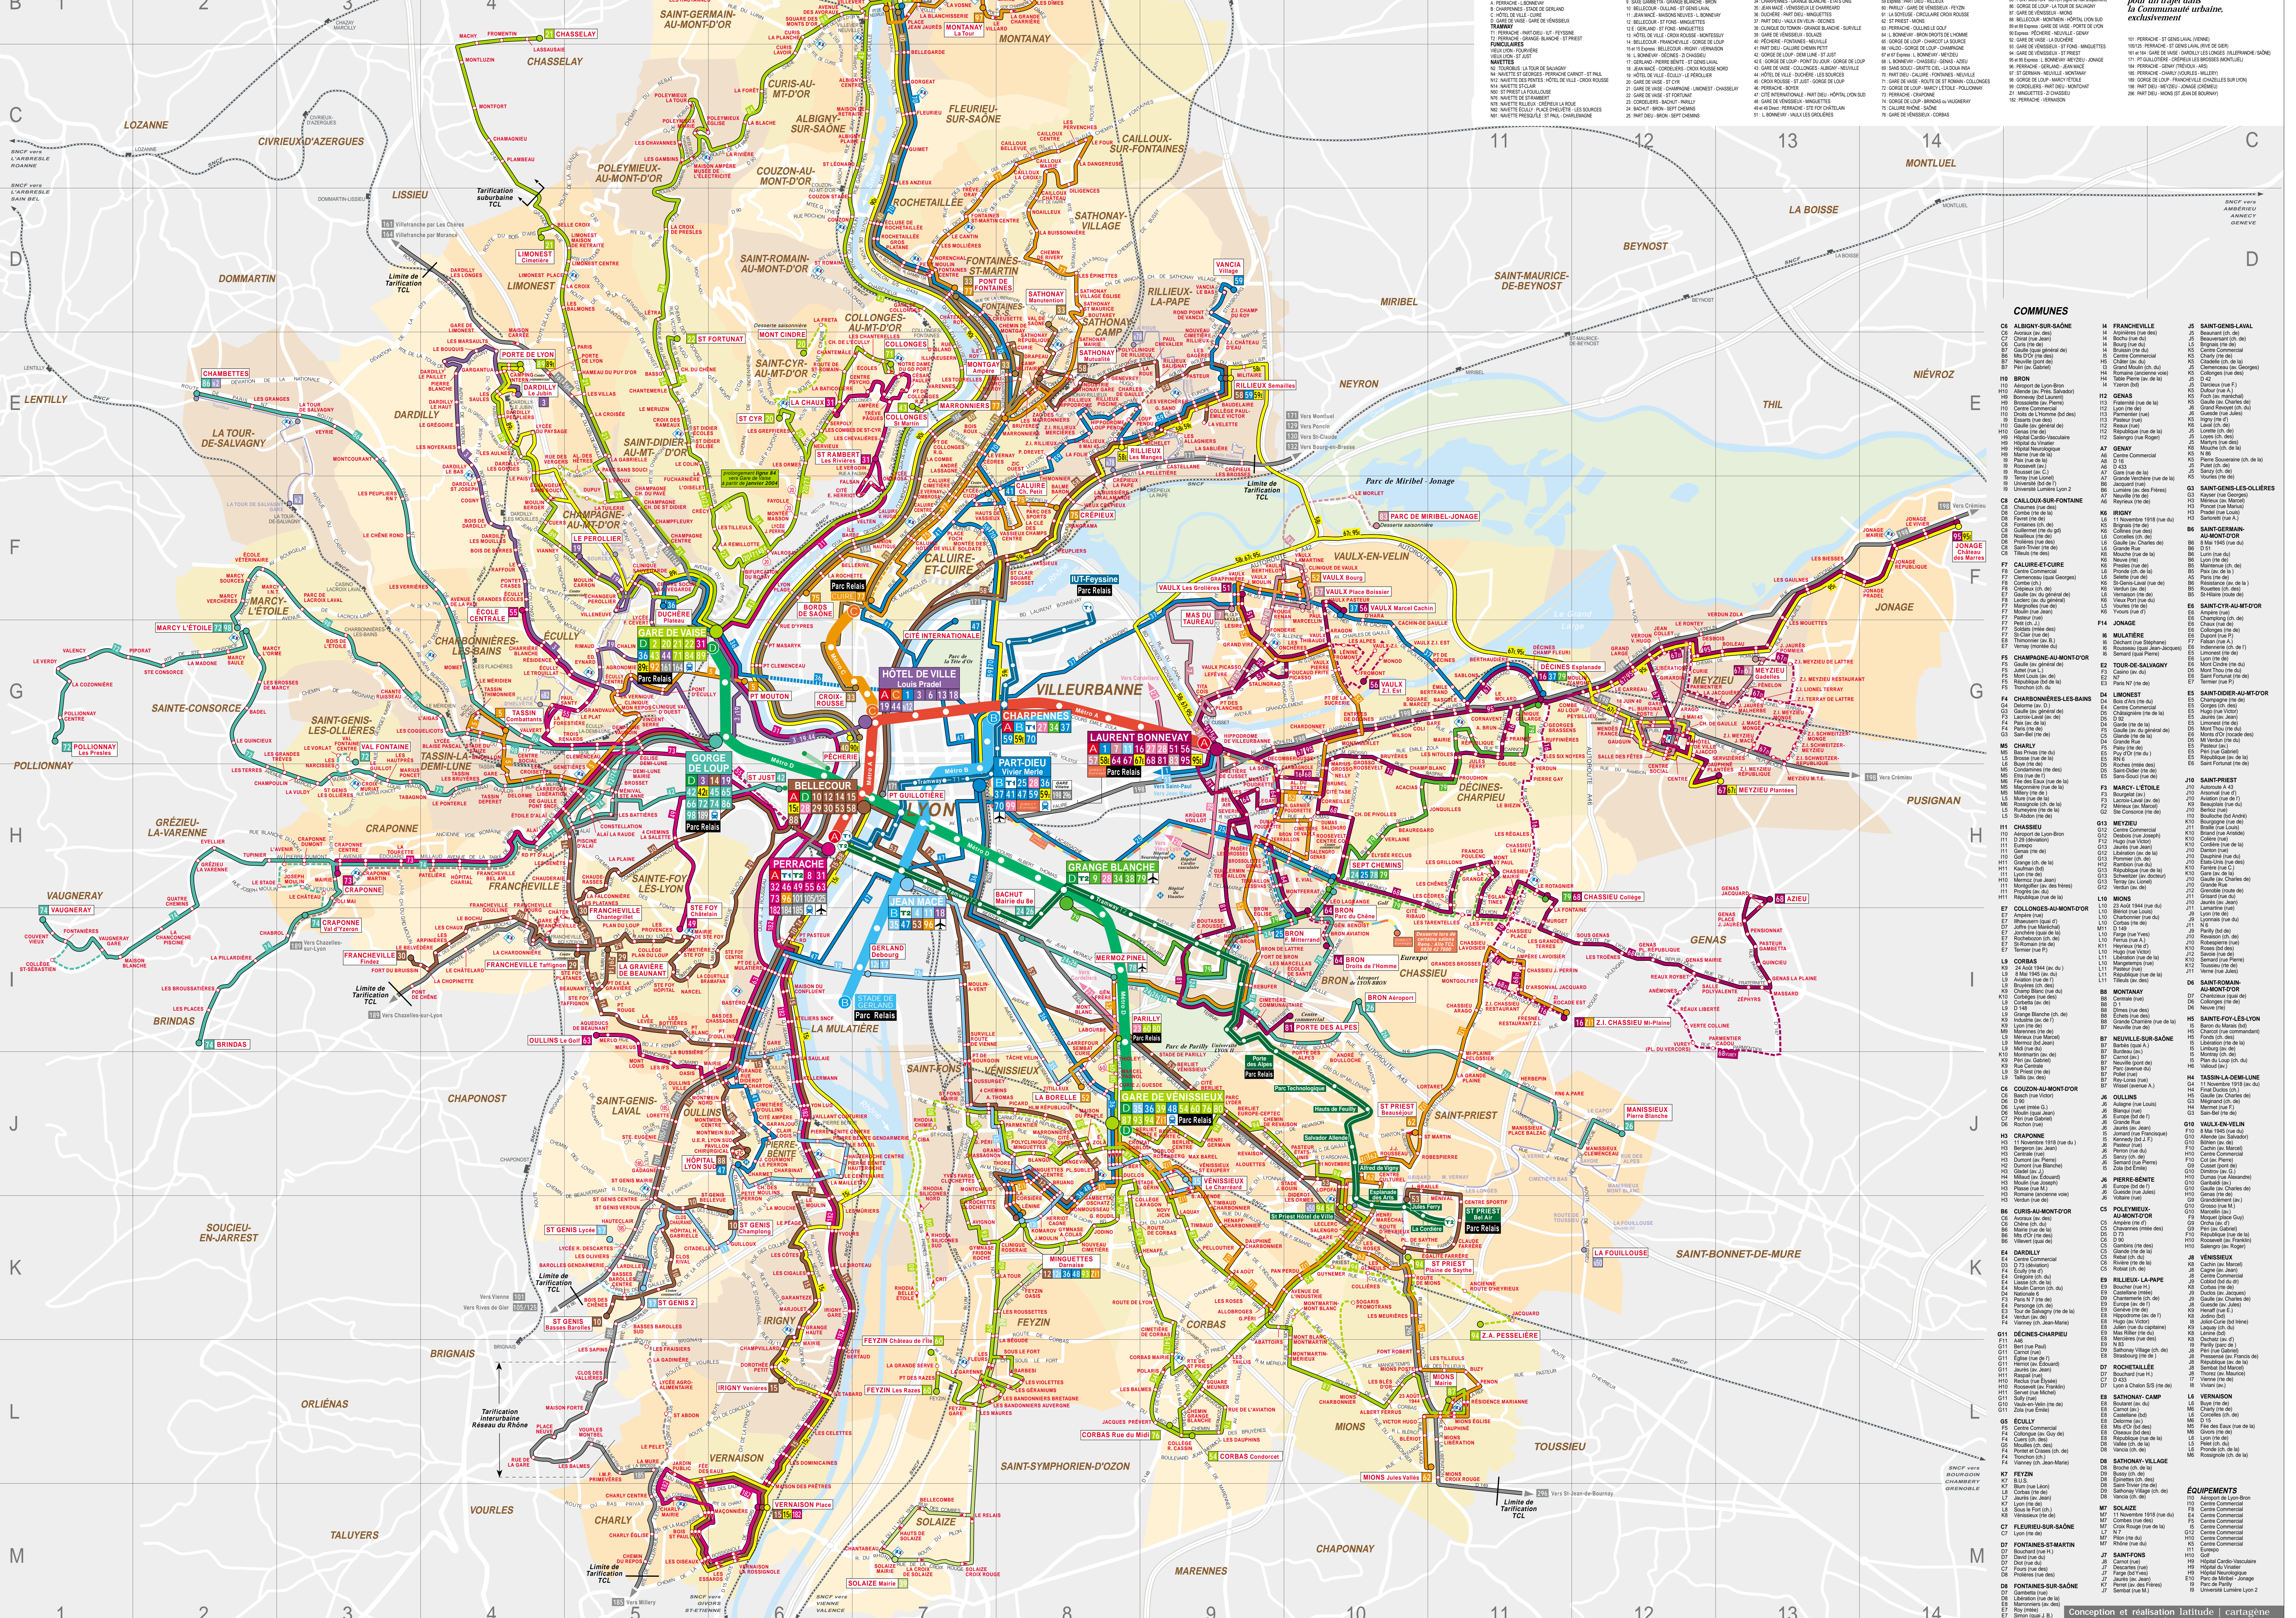

COMMUNES

C1 ALBERT-LE-GRAND	C2 ALBERT-LE-GRAND	C3 ALBERT-LE-GRAND	C4 ALBERT-LE-GRAND	C5 ALBERT-LE-GRAND	C6 ALBERT-LE-GRAND	C7 ALBERT-LE-GRAND	C8 ALBERT-LE-GRAND	C9 ALBERT-LE-GRAND	C10 ALBERT-LE-GRAND
C11 ALBERT-LE-GRAND	C12 ALBERT-LE-GRAND	C13 ALBERT-LE-GRAND	C14 ALBERT-LE-GRAND	C15 ALBERT-LE-GRAND	C16 ALBERT-LE-GRAND	C17 ALBERT-LE-GRAND	C18 ALBERT-LE-GRAND	C19 ALBERT-LE-GRAND	C20 ALBERT-LE-GRAND
C21 ALBERT-LE-GRAND	C22 ALBERT-LE-GRAND	C23 ALBERT-LE-GRAND	C24 ALBERT-LE-GRAND	C25 ALBERT-LE-GRAND	C26 ALBERT-LE-GRAND	C27 ALBERT-LE-GRAND	C28 ALBERT-LE-GRAND	C29 ALBERT-LE-GRAND	C30 ALBERT-LE-GRAND
C31 ALBERT-LE-GRAND	C32 ALBERT-LE-GRAND	C33 ALBERT-LE-GRAND	C34 ALBERT-LE-GRAND	C35 ALBERT-LE-GRAND	C36 ALBERT-LE-GRAND	C37 ALBERT-LE-GRAND	C38 ALBERT-LE-GRAND	C39 ALBERT-LE-GRAND	C40 ALBERT-LE-GRAND
C41 ALBERT-LE-GRAND	C42 ALBERT-LE-GRAND	C43 ALBERT-LE-GRAND	C44 ALBERT-LE-GRAND	C45 ALBERT-LE-GRAND	C46 ALBERT-LE-GRAND	C47 ALBERT-LE-GRAND	C48 ALBERT-LE-GRAND	C49 ALBERT-LE-GRAND	C50 ALBERT-LE-GRAND

Conception et réalisation latitude cartagène